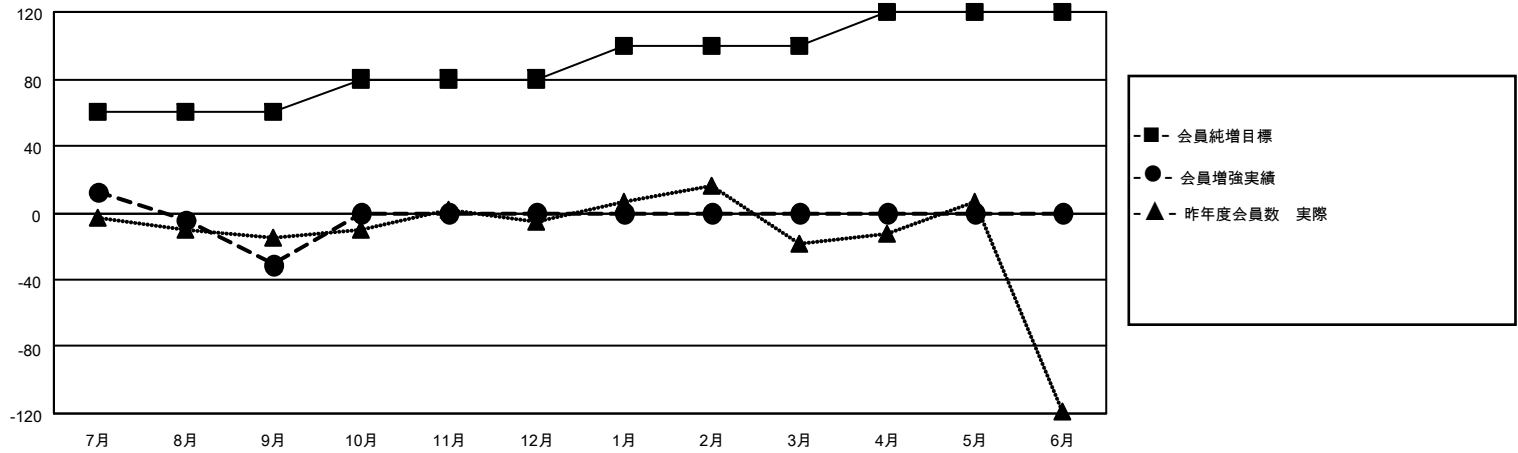

MONTHLY MEMBERSHIP PROGRESS REPORT

地域 JAPAN

District 336 A

Results as of: 9/30/2021

クラブ			
結果：2021-2022			
四半期	新クラブ目標	新クラブ	解散クラブ
7月/8月/9月	1	0	0
10月/11月/12月	0	0	0
1月/2月/3月	0	0	0
4月/5月/6月	0	0	0

名			
結果：2021-2022			
四半期	会員純増目標	会員増強実績	退会者(転籍を含む)実際
7月/8月/9月	60	110	134
10月/11月/12月	20	0	0
1月/2月/3月	20	0	0
4月/5月/6月	20	0	0

新クラブ目標及び実績累計

会員目標及び実績累計

解散クラブ: 0	61 CLUBS OF 140 一名以上の新会 員を登録	男女別	
退会者		男性	4,146 (76.92%)
物故会員 14	会員累計データを見るには、ここをクリック	女性	1,244 (23.08%)
クラブ解散 0		NON BINARY	0 (0.00%)
その他 120		PREFER NOT TO ANSWER	0 (0.00%)
合計 134		世帯主/家族会員合計	1,575
		国際会費半額の家族会員	837