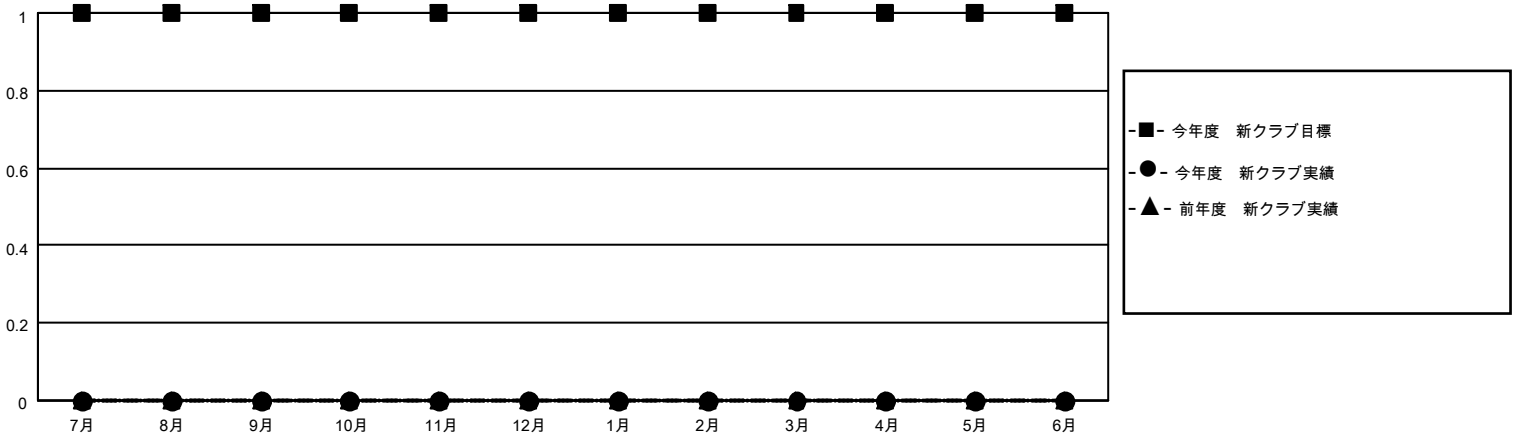

MONTHLY MEMBERSHIP PROGRESS REPORT

地域 JAPAN

District 336 A

Results as of: 9/30/2021

クラブ			
結果：2021-2022			
四半期	新クラブ目標	新クラブ	解散クラブ
7月/8月/9月	1	0	0
10月/11月/12月	0	0	0
1月/2月/3月	0	0	0
4月/5月/6月	0	0	0

名			
結果：2021-2022			
四半期	会員純増目標	会員増強実績	退会者(転籍を含む)実際
7月/8月/9月	60	110	134
10月/11月/12月	20	0	0
1月/2月/3月	20	0	0
4月/5月/6月	20	0	0

新クラブ目標及び実績累計